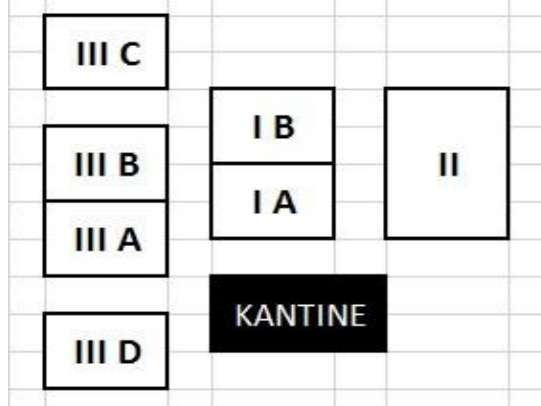

Terreinen

Terrein I

VET			2 x 45min
18u	SK Leeuw Veteranen -	LEEDS United	/