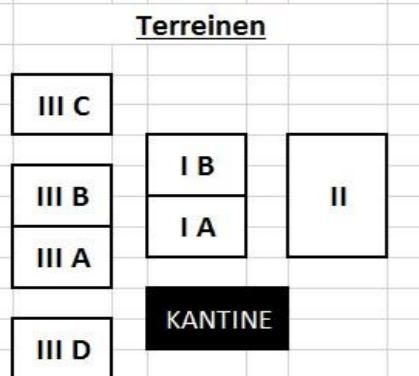

Zondag 6 mei 2018

Terrein III			Terrein I			Terrein II			
U17		2x20	U15		2x15	U15		2x15	
9u30	SK Leeuw- Eizingen	/	9u30	SK Leeuw A- Shepdaal	/	9u30	SK Leeuw B- Rhodienne	/	
10u15	Eizingen- Moreda Ukkel	/	10u15	Schepdaal- Kester-Gooik	/	10u15	SK Leeuw B- Zuun	/	
11u	SK Leeuw- Moreda Ukkel	/	11u	SK Leeuw A- Kester-Gooik	/	11u	Zuun- Rodienne	/	
Terrein III			Terrein I			Terrein II			
U15	3°pl- 4°pl	2x20	U15	1°pl- 2°pl	2x20	U15	5°pl- 6°pl	2x20	
12u	/	/	12u	/	/	12u	/	/	
Terrein I									
P4								2 x 45min	
15u	SK LEEUW -	FC DWORP